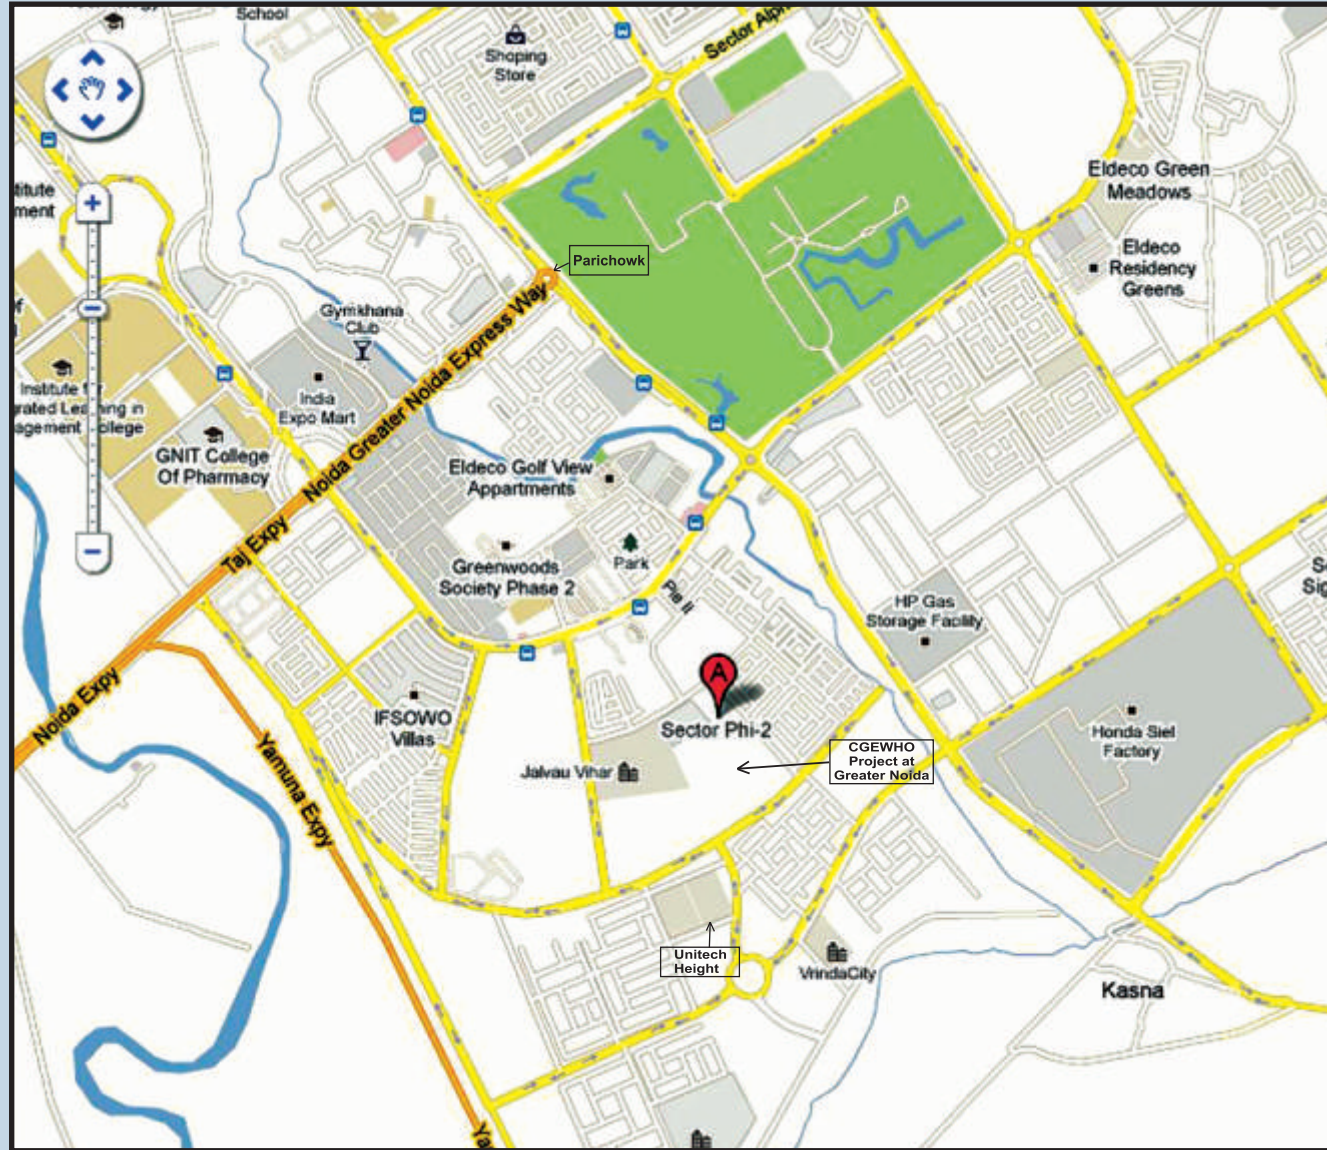

Price : Rs. 100/-

LOCATION PLAN

केन्द्रीय सरकारी कर्मचारी
कल्याण आवास संगठन
CENTRAL GOVERNMENT EMPLOYEES
WELFARE HOUSING ORGANISATION

**GREATER NOIDA
HOUSING SCHEME**

पंजीकरण नियामावली
REGISTRATION RULES

केन्द्रीय सरकारी कर्मचारी कल्याण आवास संगठन
CENTRAL GOVERNMENT EMPLOYEES WELFARE HOUSING ORGANISATION